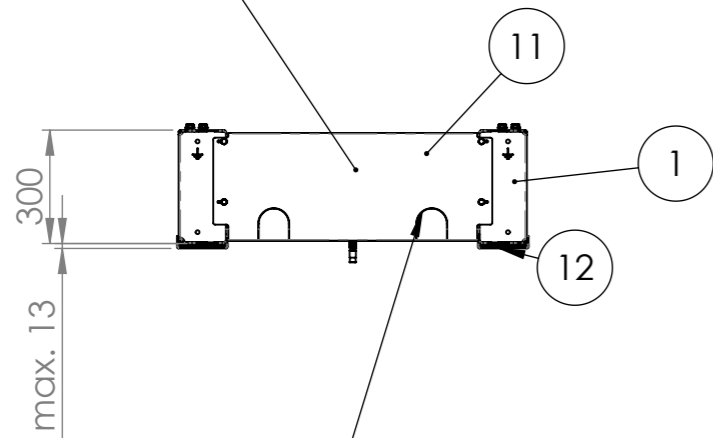

Optie: Bedrijfslogo

Breekgaten voor kabels

DETAIL A
SCALE 1 : 10

ROEF
TOP PRODUCTS

ROEF B.V.
Zwolleweg 5
3771 NR
Barneveld

Maateenheid:
millimeter

Amerikaanse
Projectie

Opmerking :

Order/bon nr:

Omschrijving:
Onderframe - set variabele hoogte Mars erasmus

Tekening nr: 359-A-ROEF

Schaal: 1:20

Datum:

Tekenaar: Roderik Vreeke

A3