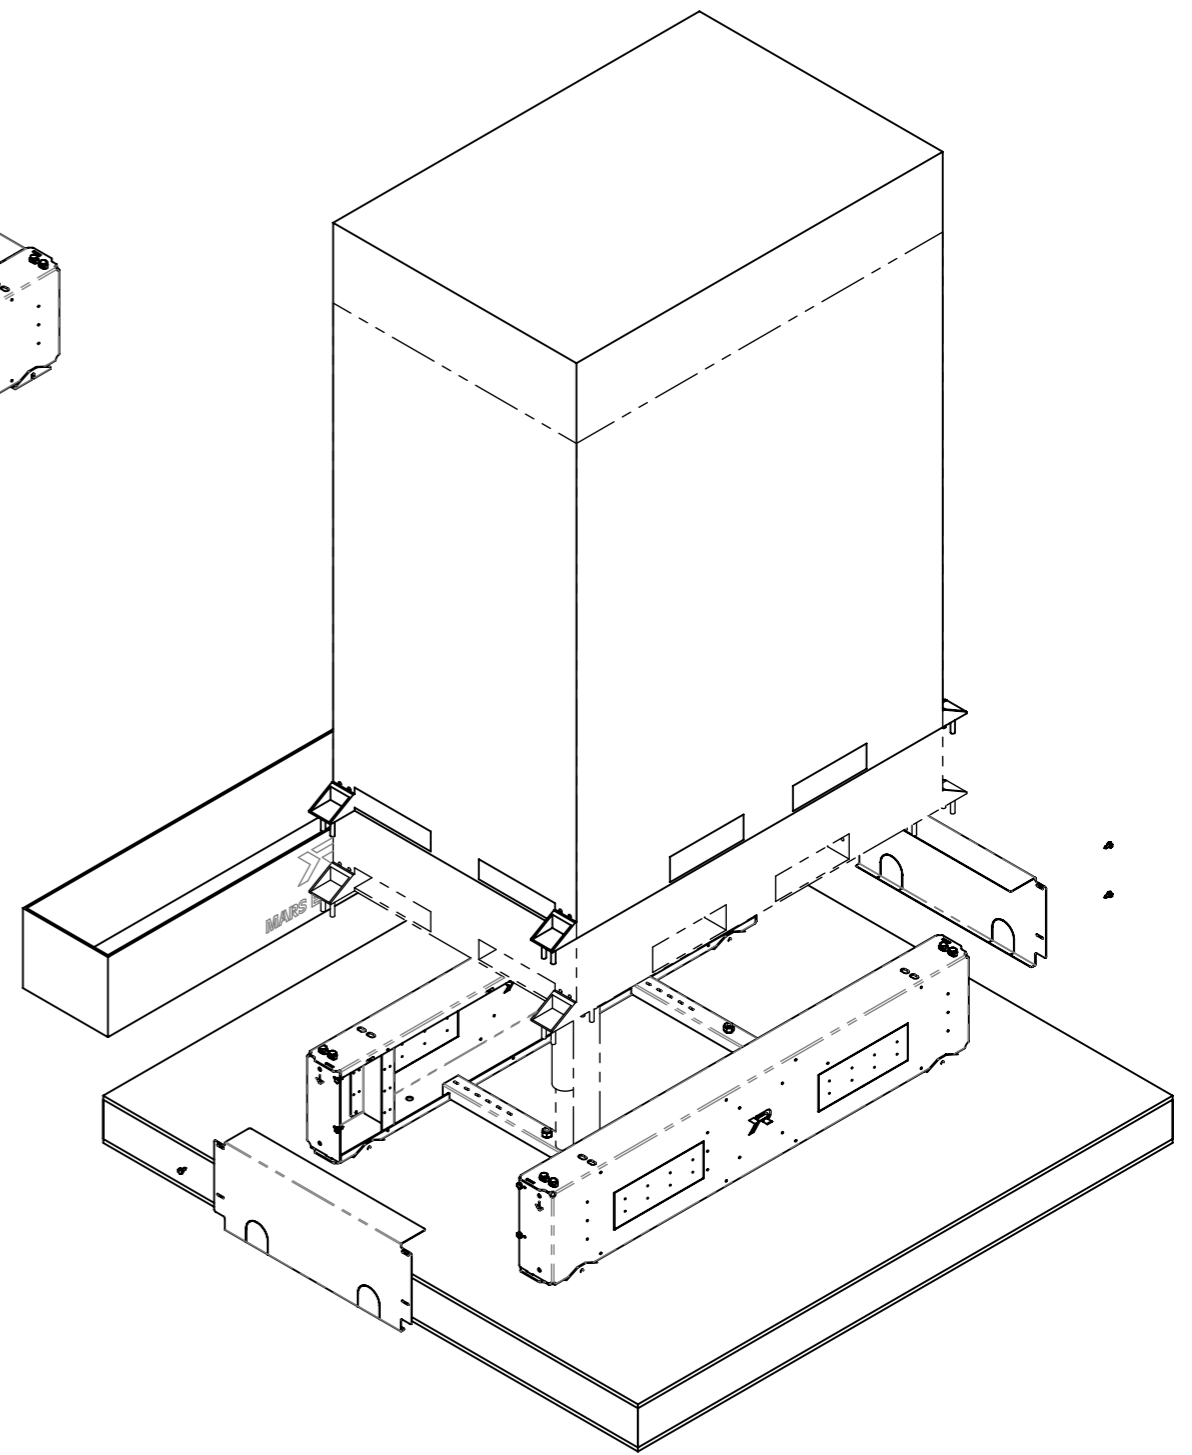

Optie: Bedrijfslogo

Breekgaten voor kabels

DETAIL A
SCALE 1 : 10

ROEF
TOP PRODUCTS

ROEF B.V.
Zwolleweg 5
3771 NR
Barneveld

Maateenheid:
millimeter

Amerikaanse
Projectie

Opmerking :

Order/bon nr:

Omschrijving:
Onderframe - set variabele hoogte Mars erasmus

Tekening nr: 359-A-ROEF

Schaal: 1:20

Datum:

Tekenaar: Roderik Vreeke

A3