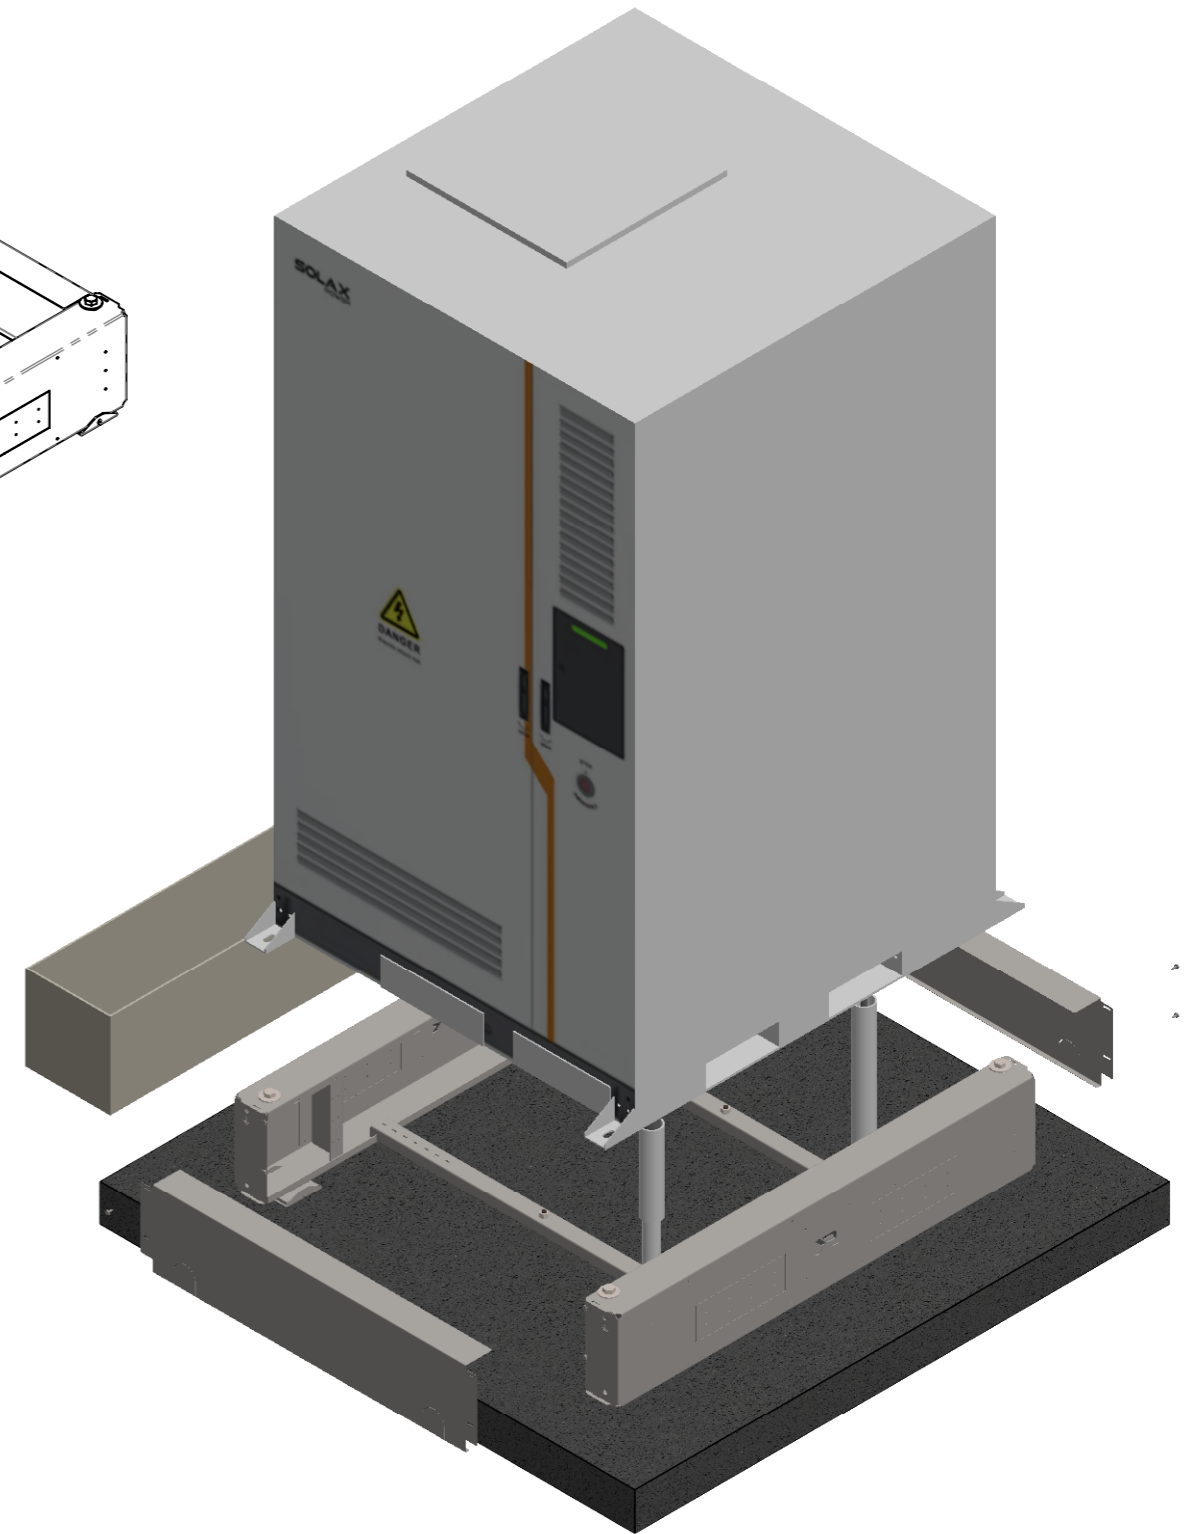

Optie: Bedrijfslogo

Breekgaten voor kabels

Breekgaten voor draadgoot

DETAIL A  
SCALE 1 : 10

**ROEF**  
TOP PRODUCTS

ROEF B.V.  
Zwolleweg 5  
3771 NR  
Barneveld

Maateenheid:  
millimeter

Amerikaanse  
Projectie

Opmerking :

Order/bon nr:

Omschrijving:  
Onderframe - set variabele hoogte Solax trene

Tekening nr: ROEF-339-A

Schaal: 1:20

Datum:

Tekenaar: Roderik Vreeke

**A3**