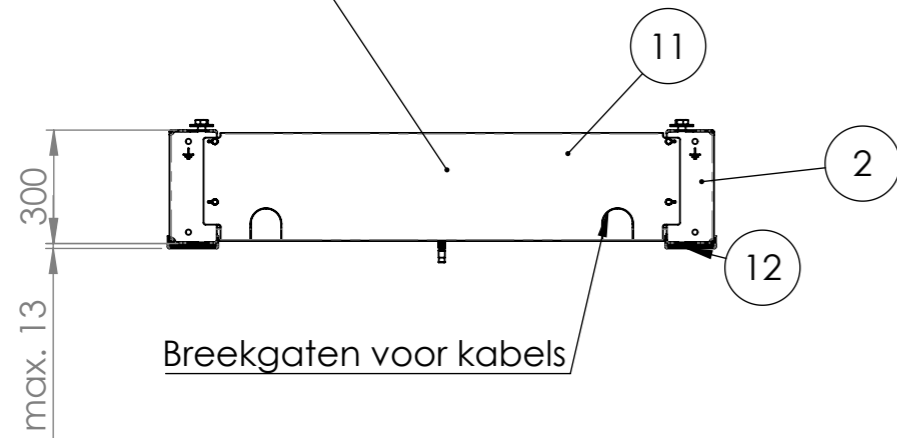

Optie: Bedrijfslogo

Breekgaten voor kabels

Breekgaten voor draadgoot

DETAIL A  
SCALE 1 : 10

**ROEF**  
TOP PRODUCTS

ROEF B.V.  
Zwolleweg 5  
3771 NR  
Barneveld

Maateenheid:  
millimeter

Amerikaanse  
Projectie

Opmerking :

Order/bon nr:

Omschrijving:  
Onderframe - set variabele hoogte Solax trene

Tekening nr: ROEF-339-A

Schaal: 1:20

Datum:

Tekenaar: Roderik Vreeke

**A3**